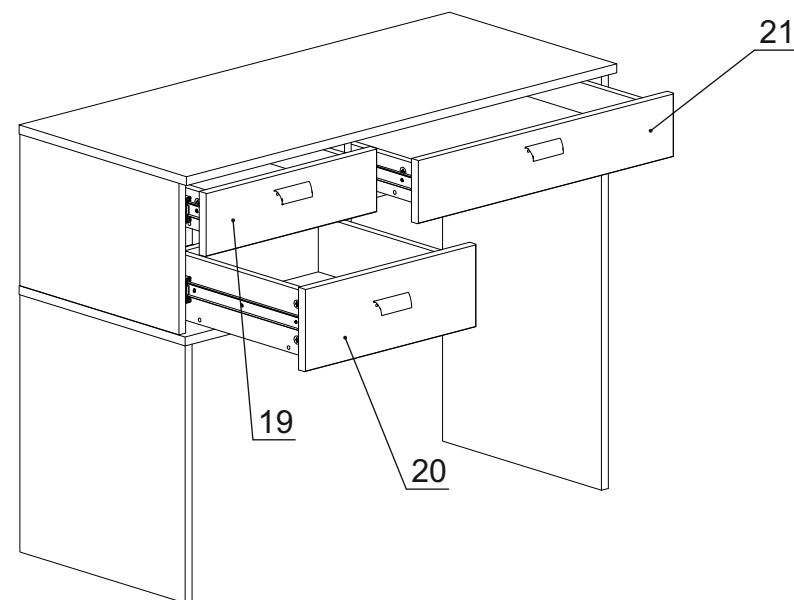

## Паспорт изделия

Набор мебели для спальни 3.58.132.147

«Родос»

Стол туалетный № 132

90342.06.000

**Уважаемый покупатель!**

**БЛАГОДАРИМ ЗА ВАШ ВЫБОР**

Внимательно прочитайте инструкцию! При вскрытии упаковки проверьте содержимое, согласно комплектации каждого пакета. Проверьте наличие фурнитуры. Не рекомендуется вынимать детали из всех упаковок, чтобы не перепутать детали. Во избежание перекосов, повреждений или загрязнений мебели, сборку следует производить на ровном полу, покрытом тканью или бумагой. В сборке сложных и больших изделий желательно участие двух человек. Перед началом сборки необходимо определить расположение деталей в изделии в соответствии со схемами сборки. Не приступайте к сборке, не ознакомившись с инструкцией! Для удобства транспортировки и предохранения от повреждения, мебель поставляется в разобранном виде в индивидуальной упаковке. Вы можете собрать ее самостоятельно или воспользоваться услугами квалифицированных сборщиков.

### Детали на стол туалетный № 132

Спецификация деталей № 132				
№	Наименование	Размер	Кол.	Пакет
1	Боковина левая нижняя	458x416	1	1
2	Боковина левая верхняя	270x400	1	2
3	Боковина правая	744x400	1	2
4	Крышка	998x421	1	1
5	Горизонт	580x383	1	2
6	Горизонт	403x418	1	2
7	Распорка	964x270	1	1
8	Распорка Скос	382x140	1	1
9	Распорка	270x383	1	2
10	Стенка ящика левая	350x70	2	2
11	Стенка ящика правая	350x70	2	2
12	Стенка ящика задняя	310x70	1	2
13	Стенка ящика задняя	522x70	1	1
14	Дно ящика	310x334	2	1
15	Дно ящика	522x334	1	1
16	Стенка ящика левая	350x116	1	2
17	Стенка ящика правая	350x116	1	2
18	Стенка ящика задняя	310x116	1	2
19	Фасад ящика верхний Фрезер. ПАТИНА	397x113	1	1
20	Фасад ящика нижний Фрезер. ПАТИНА	397x147	1	1
21	Фасад ящика правый Фрезер. ПАТИНА	593x113	1	1