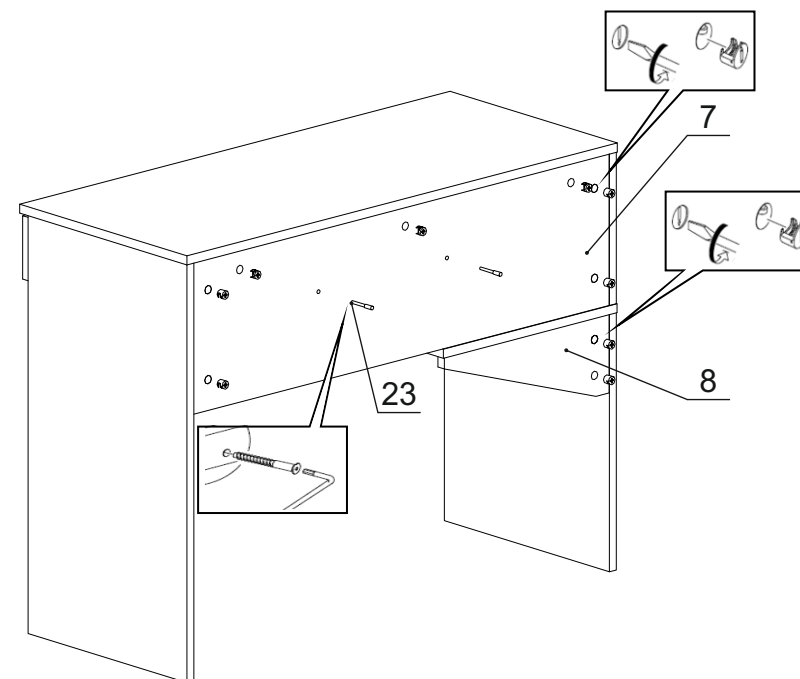

## Паспорт изделия

Набор мебели для спальни 3.58.132.147

«Родос»

Стол туалетный № 132

90342.06.000

**Уважаемый покупатель!**

**БЛАГОДАРИМ ЗА ВАШ ВЫБОР**

Внимательно прочитайте инструкцию! При вскрытии упаковки проверьте содержимое, согласно комплектации каждого пакета. Проверьте наличие фурнитуры. Не рекомендуется вынимать детали из всех упаковок, чтобы не перепутать детали. Во избежание перекосов, повреждений или загрязнений мебели, сборку следует производить на ровном полу, покрытом тканью или бумагой. В сборке сложных и больших изделий желательно участие двух человек. Перед началом сборки необходимо определить расположение деталей в изделии в соответствии со схемами сборки. Не приступайте к сборке, не ознакомившись с инструкцией! Для удобства транспортировки и предохранения от повреждения, мебель поставляется в разобранном виде в индивидуальной упаковке. Вы можете собрать ее самостоятельно или воспользоваться услугами квалифицированных сборщиков.

### Детали на стол туалетный № 132

Спецификация деталей № 132				
№	Наименование	Размер	Кол.	Пакет
1	Боковина левая нижняя	458x416	1	1
2	Боковина левая верхняя	270x400	1	2
3	Боковина правая	744x400	1	2
4	Крышка	998x421	1	1
5	Горизонт	580x383	1	2
6	Горизонт	403x418	1	2
7	Распорка	964x270	1	1
8	Распорка Скос	382x140	1	1
9	Распорка	270x383	1	2
10	Стенка ящика левая	350x70	2	2
11	Стенка ящика правая	350x70	2	2
12	Стенка ящика задняя	310x70	1	2
13	Стенка ящика задняя	522x70	1	1
14	Дно ящика	310x334	2	1
15	Дно ящика	522x334	1	1
16	Стенка ящика левая	350x116	1	2
17	Стенка ящика правая	350x116	1	2
18	Стенка ящика задняя	310x116	1	2
19	Фасад ящика верхний Фрезер. ПАТИНА	397x113	1	1
20	Фасад ящика нижний Фрезер. ПАТИНА	397x147	1	1
21	Фасад ящика правый Фрезер. ПАТИНА	593x113	1	1