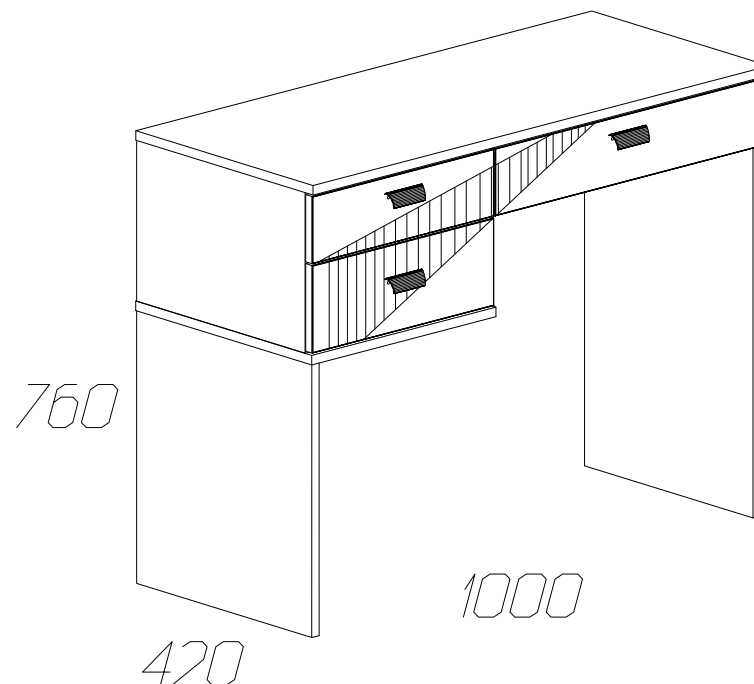

## Паспорт изделия

Набор мебели для спальни 3.58.132.147

«Родос»

Стол туалетный № 132

90342.06.000

**Уважаемый покупатель!**

**БЛАГОДАРИМ ЗА ВАШ ВЫБОР**

Внимательно прочитайте инструкцию! При вскрытии упаковки проверьте содержимое, согласно комплектации каждого пакета. Проверьте наличие фурнитуры. Не рекомендуется вынимать детали из всех упаковок, чтобы не перепутать детали. Во избежание перекосов, повреждений или загрязнений мебели, сборку следует производить на ровном полу, покрытом тканью или бумагой. В сборке сложных и больших изделий желательно участие двух человек. Перед началом сборки необходимо определить расположение деталей в изделии в соответствии со схемами сборки. Не приступайте к сборке, не ознакомившись с инструкцией! Для удобства транспортировки и предохранения от повреждения, мебель поставляется в разобранном виде в индивидуальной упаковке. Вы можете собрать ее самостоятельно или воспользоваться услугами квалифицированных сборщиков.