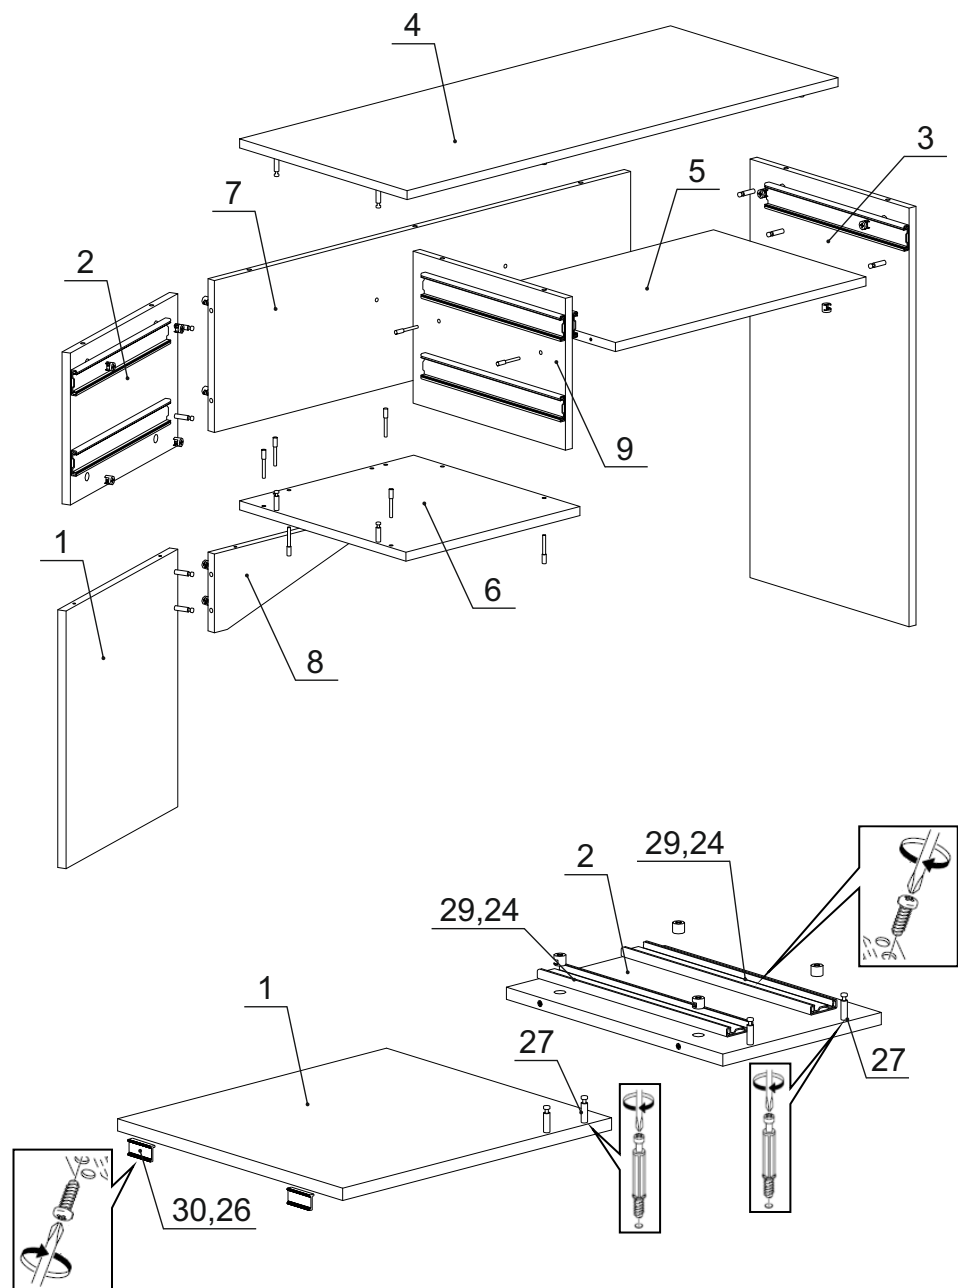

Инструкция по сборке стола туалетного «Родос»