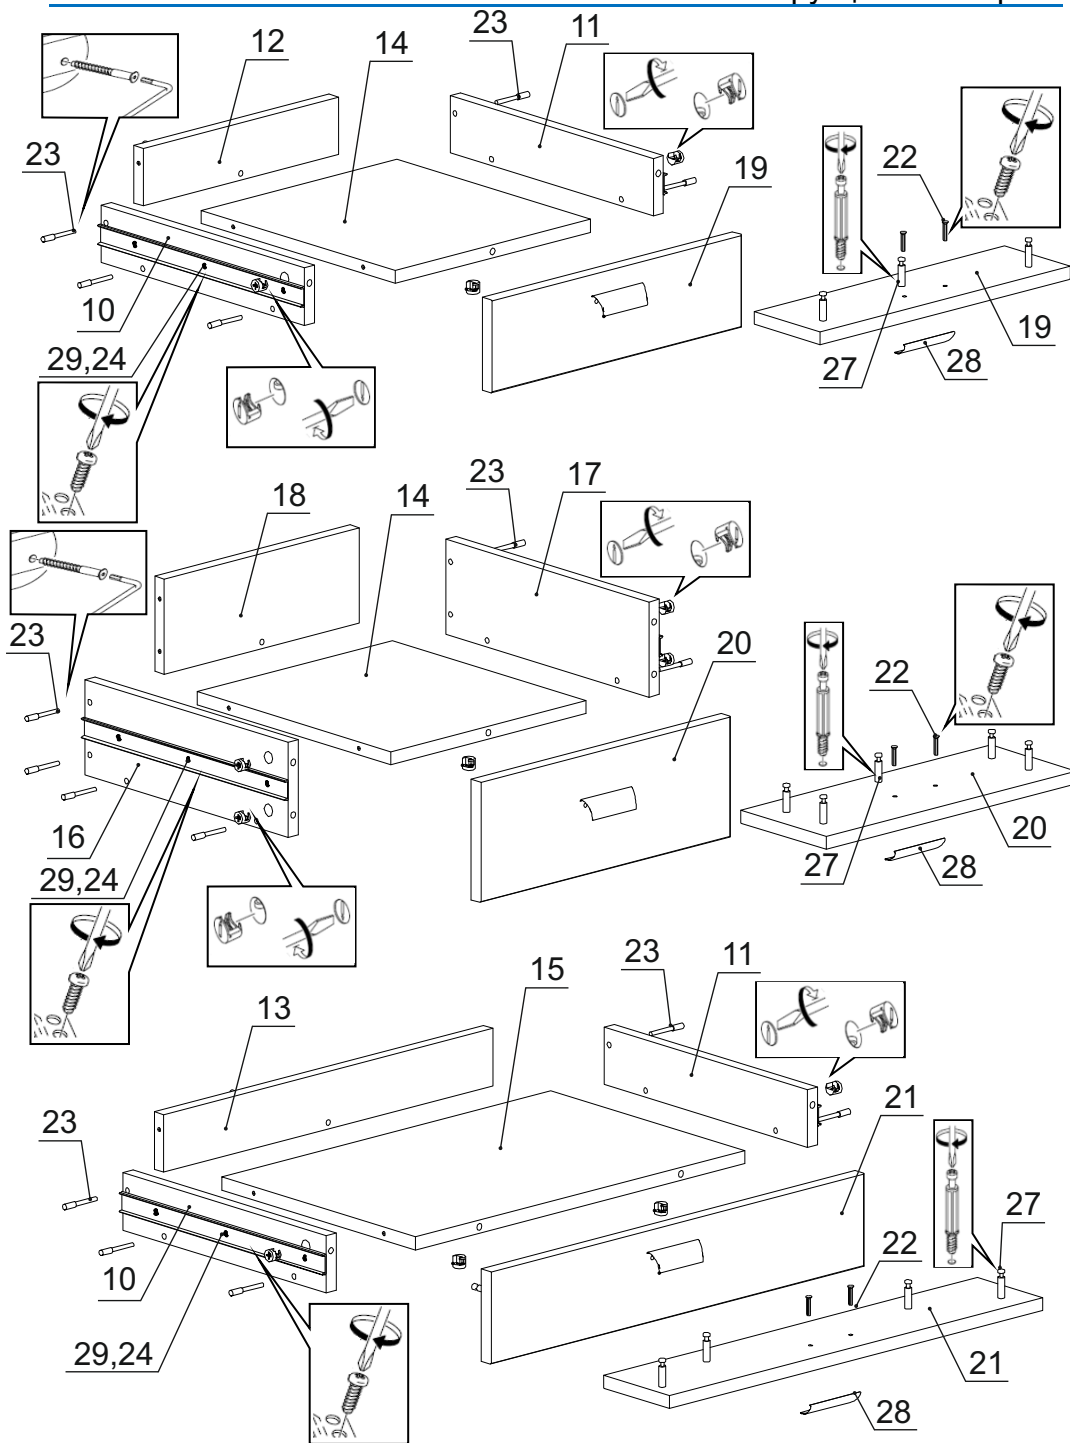

Фурнитура на стол туалетный № 132

№	Наименование	Кол.
22	Винт 4x25	6
23	Евровинт 6,3x50	35
24	Шуруп 3,5x16	30
25	Шуруп 4x16	20
26	Шуруп 4x20	8
27	Эксцентрик стяжка 16 мм (комплект)	31
28	Ручка СПА-14 (64/92)	3
29	Шариковые напр. с довод. DB4512Zn_350	3
30	Подпятник серый	4
31	Заглушка для стяжки серая	35
32	Заглушка для эксцентриковой стяжки серая	31
33	Инструкция	1
34	Ключ шестигранный	1