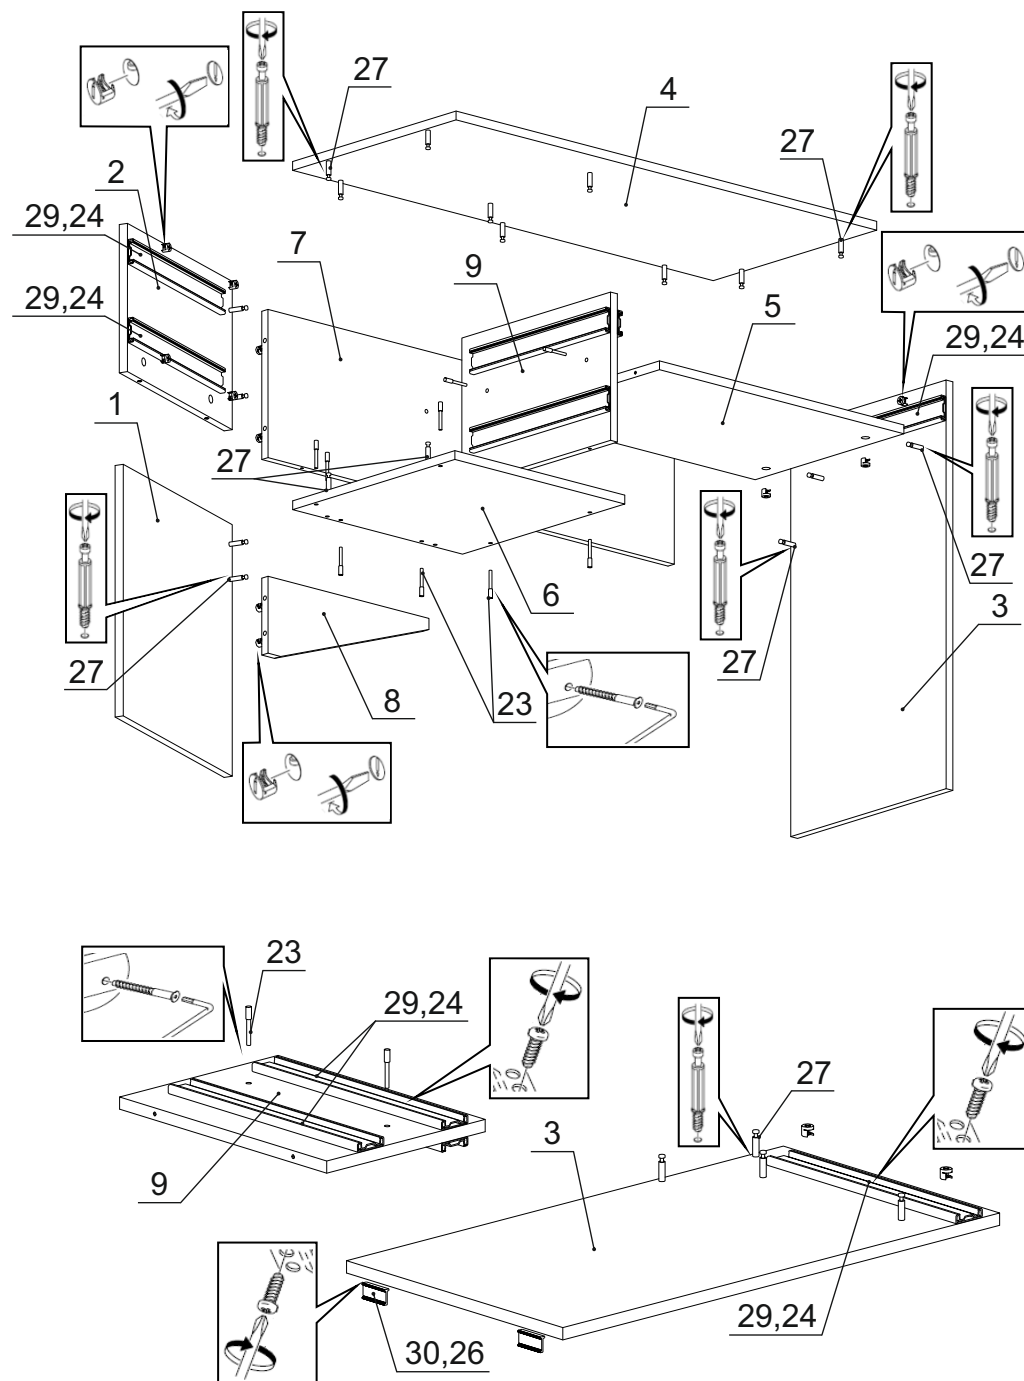

Инструкция по сборке стола туалетного «Родос»